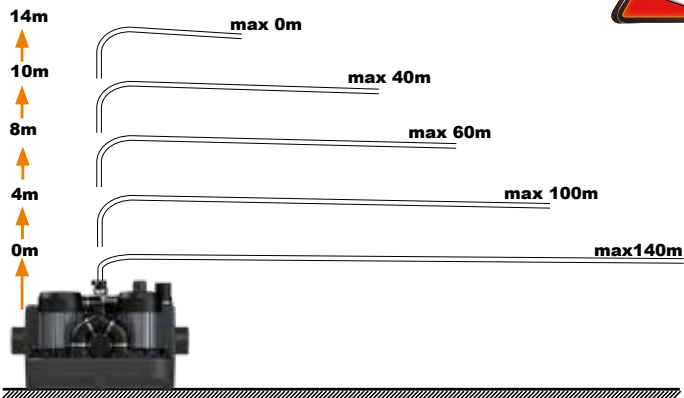

SERVICE HELPLINES

France
Tel. 01 44 82 25 55
Fax. 03 44 94 46 19

United Kingdom
Tel. 08457 650011 (Call from a land line)
Fax. 020 8842 1671

Ireland
Tel. 1850 23 24 25 (LOW CALL)
Fax. + 353 46 97 33 093

Italia
Tel. 0382 6181
Fax. +39 0382 618200

España
Tel. +34 93 544 60 76
Fax. +34 93 462 18 96

Portugal
Tel. +35 21 911 27 85
Fax. +35 21 957 70 00

Benelux
Tel. +31 475 487100
Fax. +31 475 486515

Sverige
Tel. +08-404 15 30

Norge
Tel. +08-404 15 30

РОССИЯ
Tel. (495) 258 29 51
Fax. (495) 258 29 51

Brazil
Tel. (11) 3052-2292

South Africa
Tel. +27 (0) 21 286 00 28

Service information : www.sfa.biz