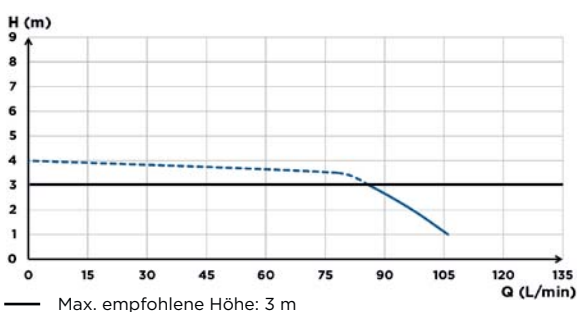

TECHNISCHE DATEN

| | |
|----------------------------------|----------------------|
| Durchmesser Einlass (außen) | 40 mm |
| Druckleitungsdurchmesser (außen) | 32 mm |
| Tmax. des zulaufenden Wassers | 35 °C |
| Spülmenge | 1,8/3 l |
| Spannung / Frequenz | 220-240 V / 50-60 Hz |
| Motorleistung | 550 W |
| Schutzart | IP44 |
| Elektrische Klasse | I |
| Geräuschpegel | 51 dB(A) |

ANSCHLÜSSE

- ← Druckleitungsdurchmesser (außen): 32 mm
- Durchmesser Einlass (außen): 40 mm

Multi-Klingen-Schneidscheibe

LIEFERUMFANG

Rückschlagventil, Befestigungsmaterial für die Bodenmontage, abnehmbarer WC-Sitz mit Absenkautomatik

PUMPENKENNLINIE

ABMESSUNGEN