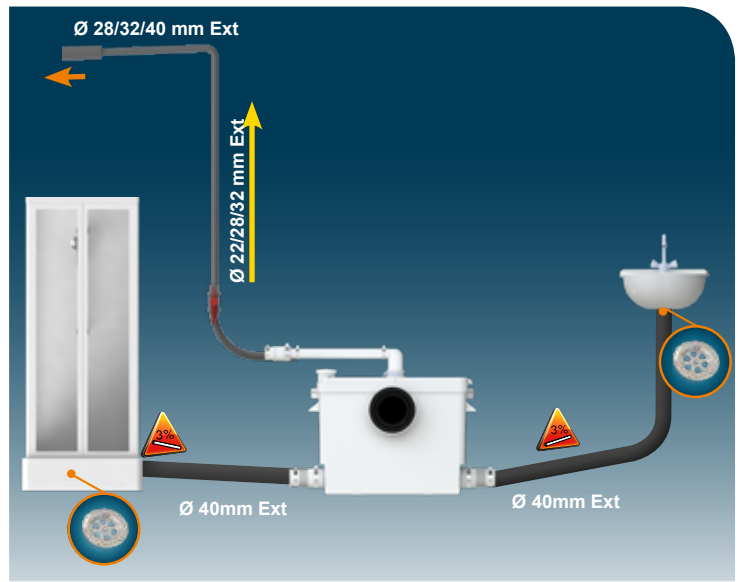

TR KURULUM KILAVUZU

CN 用户应保留安装指南以备

KR 설치내용서

HR UPUTA ZA INSTALACIJU

AR بيكرشلا قيرط

CE

8

1 GLASS VERSION