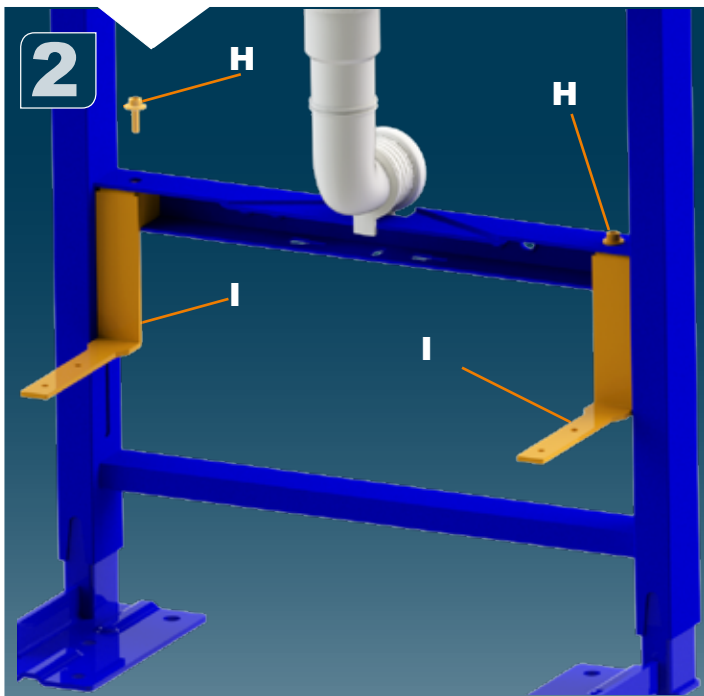

TR KURULUM KILAVUZU

CN 用户应保留安装指南以备

KR 설치내용서

HR UPUTA ZA INSTALACIJU

AR بيكرشلا قيرط

CE

8

1 GLASS VERSION