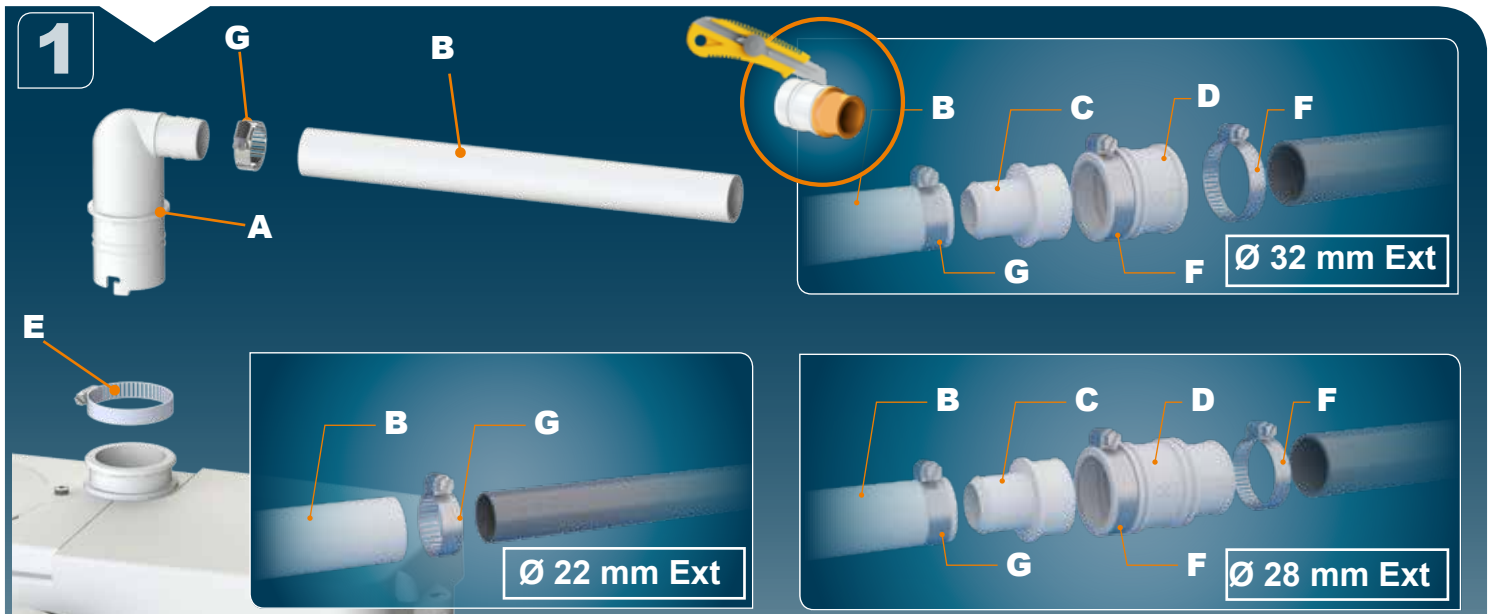

TR KURULUM KILAVUZU

CN 用户应保留安装指南以备

KR 설치내용서

HR UPUTA ZA INSTALACIJU

AR بيكرشلا قيرط

CE

8

1 GLASS VERSION