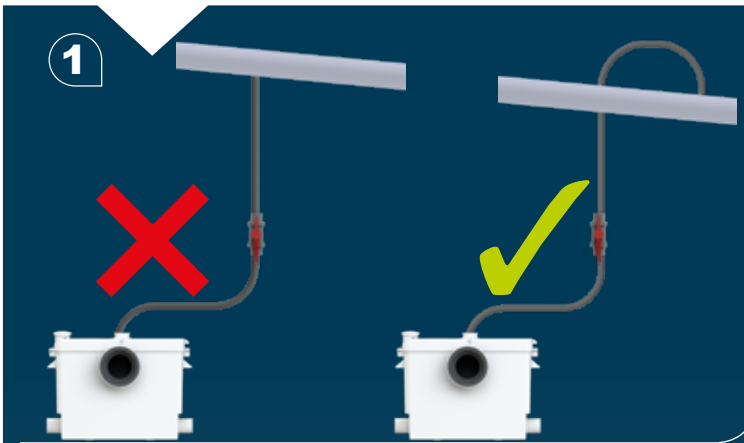

TR KURULUM KILAVUZU

CN 用户应保留安装指南以备

KR 설치내용서

HR UPUTA ZA INSTALACIJU

AR بيكرشلا قيرط

CE

8

1 GLASS VERSION