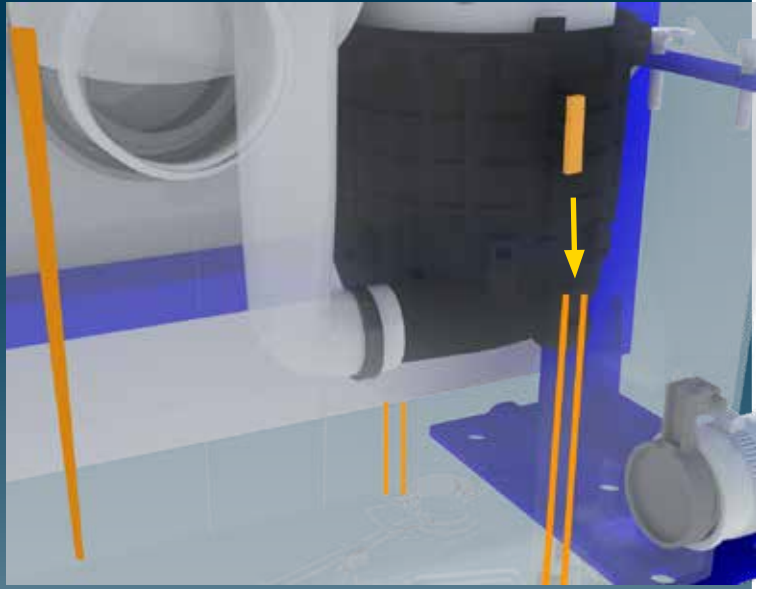

8

9

10

SANIWALL PRO UP

EN 12050-3

P 30

220-240V - 50-60 Hz - 1,9A

400 W - IP44- 8Kg