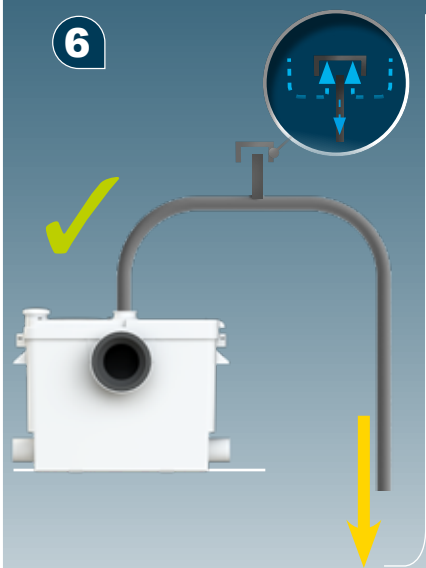

TR KURULUM KILAVUZU

CN 用户应保留安装指南以备

KR 설치내용서

HR UPUTA ZA INSTALACIJU

AR بيكرشلا قيرط

CE

8

1 GLASS VERSION