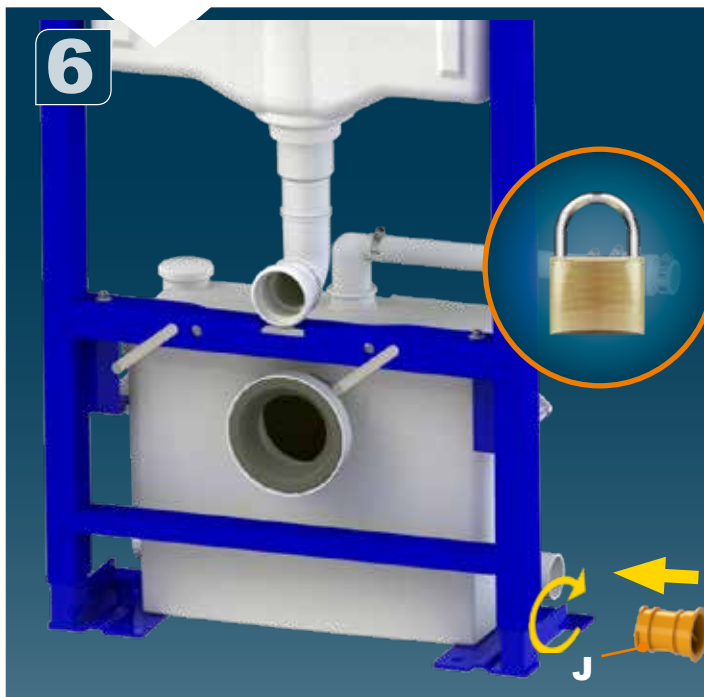

TR KURULUM KILAVUZU

CN 用户应保留安装指南以备

KR 설치내용서

HR UPUTA ZA INSTALACIJU

AR بيكرشلا قيرط

CE

8

1 GLASS VERSION