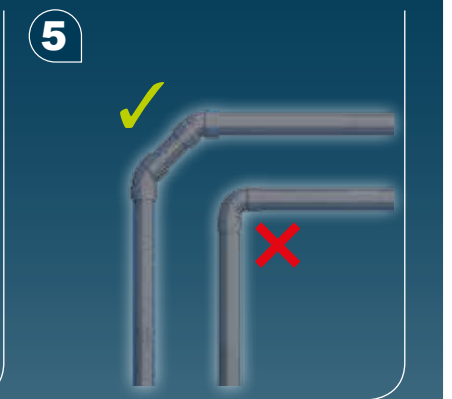

TR KURULUM KILAVUZU

CN 用户应保留安装指南以备

KR 설치내용서

HR UPUTA ZA INSTALACIJU

AR بيكرشلا قيرط

CE

8

1 GLASS VERSION