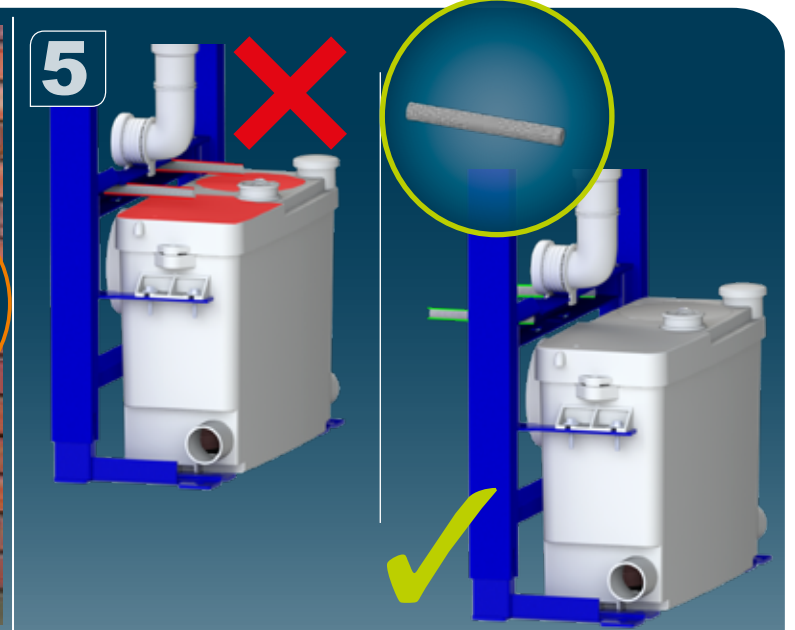

TR KURULUM KILAVUZU

CN 用户应保留安装指南以备

KR 설치내용서

HR UPUTA ZA INSTALACIJU

AR بيكرشلا قيرط

CE

8

1 GLASS VERSION