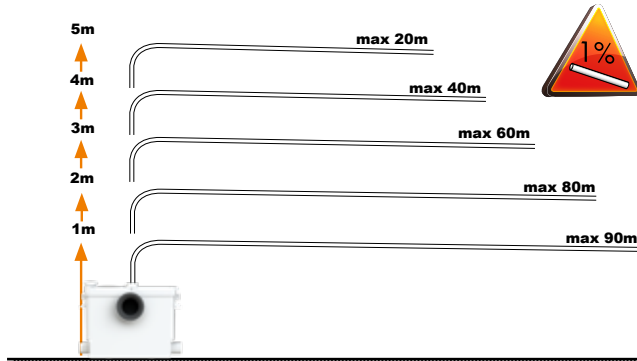

8

9

10

SANIWALL PRO UP

EN 12050-3

P 30

220-240V - 50-60 Hz - 1,9A

400 W - IP44- 8Kg