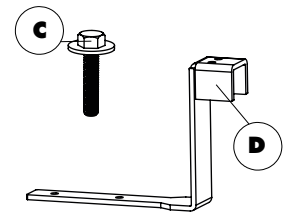

8

9

10

SANIWALL PRO UP

EN 12050-3

P 30

220-240V - 50-60 Hz - 1,9A

400 W - IP44- 8Kg