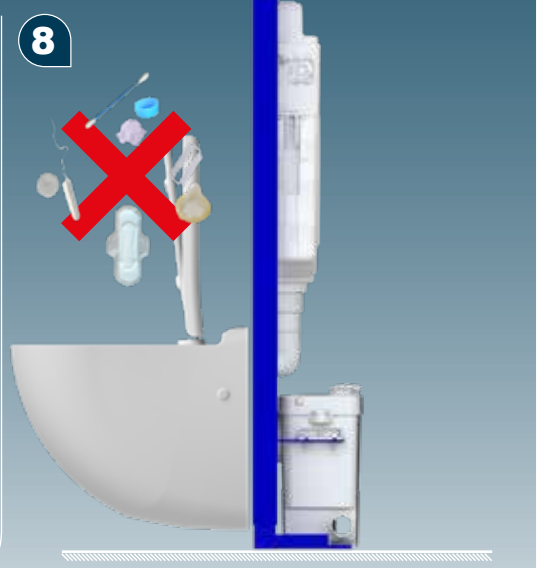

TR KURULUM KILAVUZU

CN 用户应保留安装指南以备

KR 설치내용서

HR UPUTA ZA INSTALACIJU

AR بيكرشلا قيرط

CE

8

1 GLASS VERSION