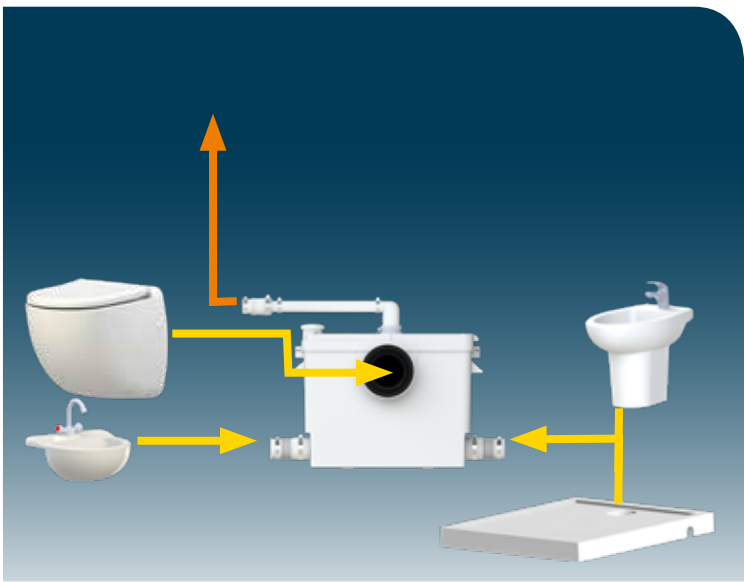

TR KURULUM KILAVUZU

CN 用户应保留安装指南以备

KR 설치내용서

HR UPUTA ZA INSTALACIJU

AR بيكرشلا قيرط

CE

8

1 GLASS VERSION