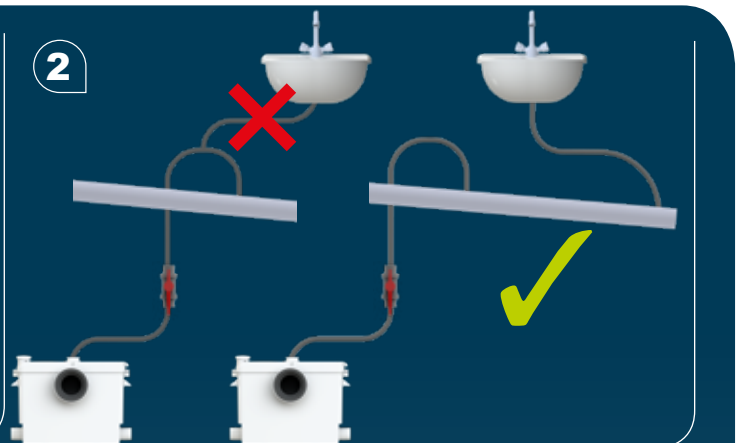

TR KURULUM KILAVUZU

CN 用户应保留安装指南以备

KR 설치내용서

HR UPUTA ZA INSTALACIJU

AR بيكرشلا قيرط

CE

8

1 GLASS VERSION