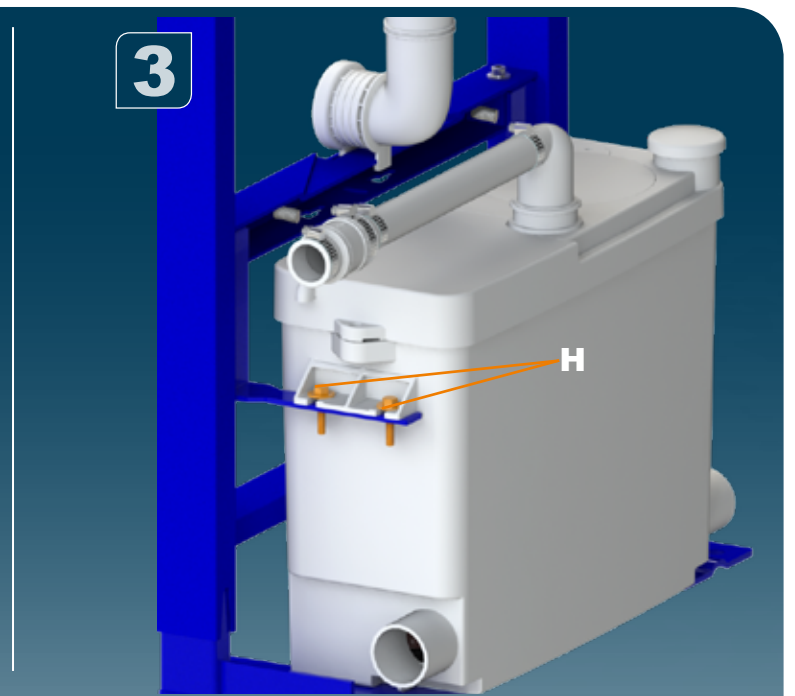

TR KURULUM KILAVUZU

CN 用户应保留安装指南以备

KR 설치내용서

HR UPUTA ZA INSTALACIJU

AR بيكرشلا قيرط

CE

8

1 GLASS VERSION