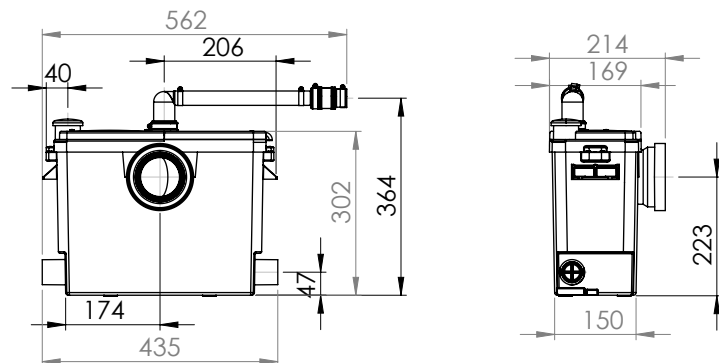

8

9

10

SANIWALL PRO UP

EN 12050-3

P 30

220-240V - 50-60 Hz - 1,9A

400 W - IP44- 8Kg