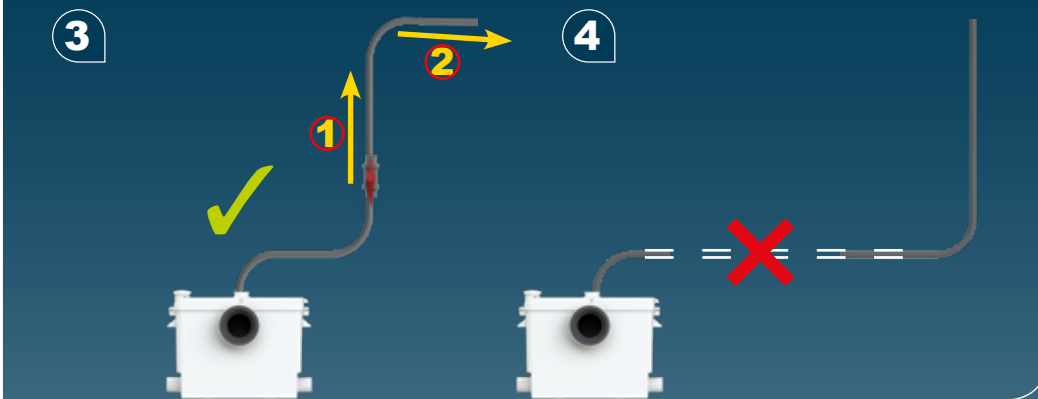

TR KURULUM KILAVUZU

CN 用户应保留安装指南以备

KR 설치내용서

HR UPUTA ZA INSTALACIJU

AR بيكرشلا قيرط

CE

8

1 GLASS VERSION