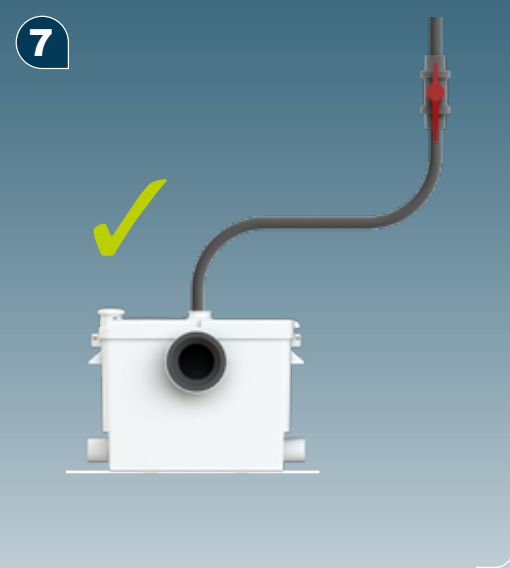

TR KURULUM KILAVUZU

CN 用户应保留安装指南以备

KR 설치내용서

HR UPUTA ZA INSTALACIJU

AR بيكرشلا قيرط

CE

8

1 GLASS VERSION