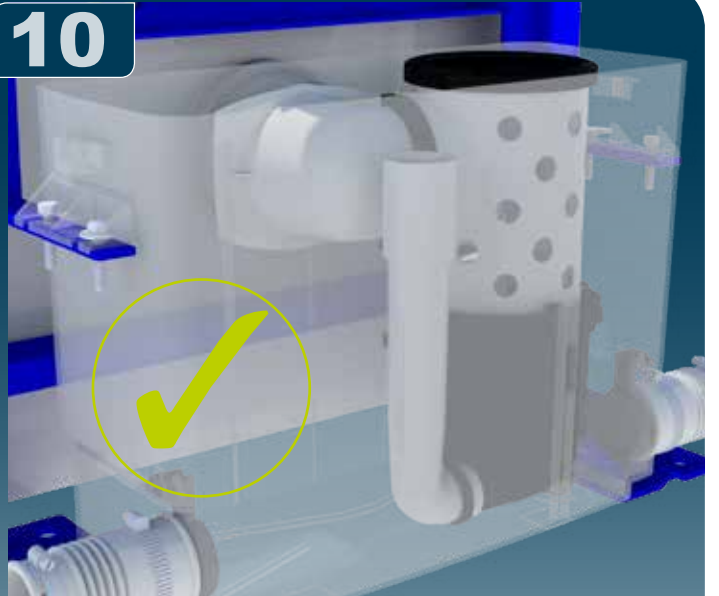

8

9

10

SANIWALL PRO UP

EN 12050-3

P 30

220-240V - 50-60 Hz - 1,9A

400 W - IP44- 8Kg