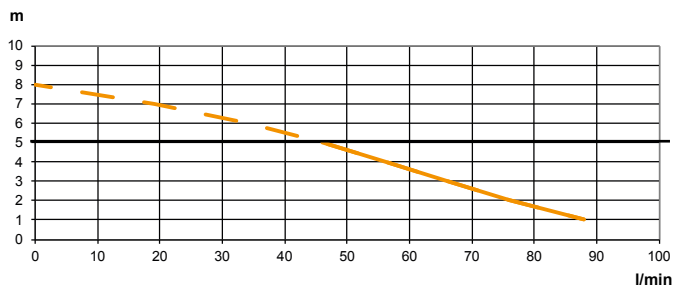

8

9

10

SANIWALL PRO UP

EN 12050-3

P 30

220-240V - 50-60 Hz - 1,9A

400 W - IP44- 8Kg