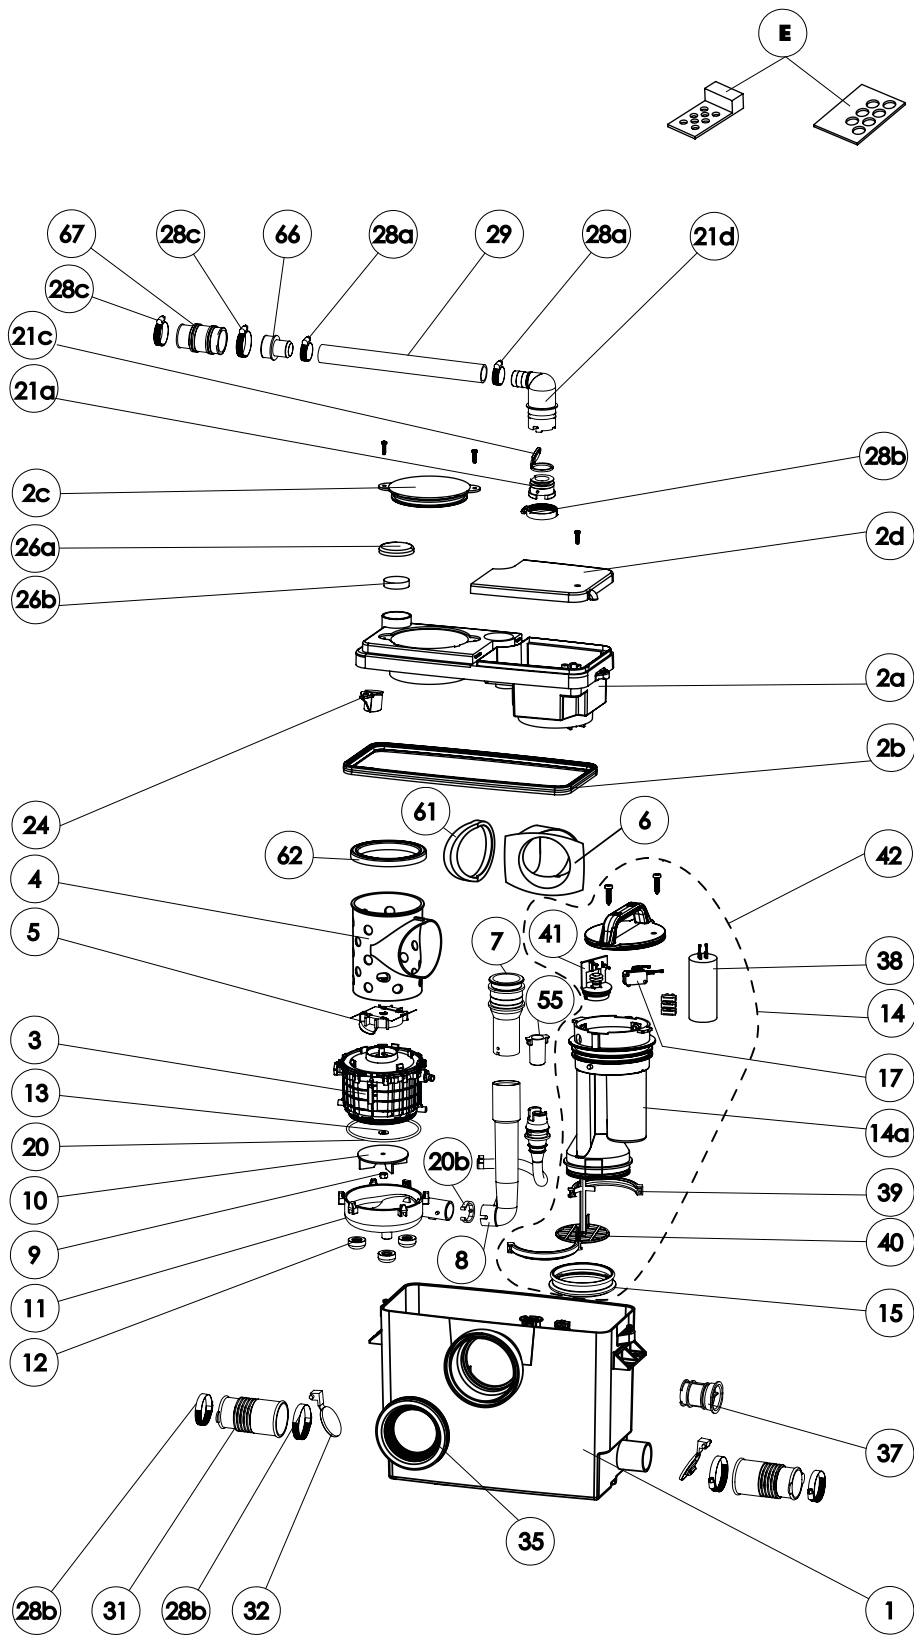

8

9

10

SANIWALL PRO UP

EN 12050-3

P 30

220-240V - 50-60 Hz - 1,9A

400 W - IP44- 8Kg