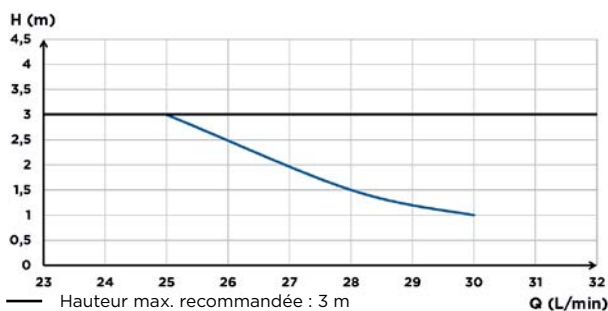

## CONTENU DE LA LIVRAISON

Tuyau spiralé flexible de 3 m de long et module de capteur

## CARACTÉRISTIQUES TECHNIQUES

Nombre d'entrées	1
Diamètre des entrées (extérieur)	16 mm
Diamètre des conduites de refoulement (extérieur)	32 mm
Tmax. de l'eau entrante	35 °C
Tension / Fréquence	220-240 V / 50-60 Hz
Puissance du moteur	400 W
Indice de protection	IP44
Classe électrique	I