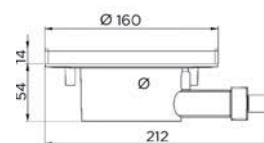

RACCORDS

← Diamètre des conduites de refoulement (extérieur) : 32 mm

→ Diamètre des entrées (extérieur) : 16 mm

SCHÉMA D'INSTALLATION

SANIFLOOR+ 1 POUR SOLS CARRELÉS

Filtre amovible intégré inclus

SANIFLOOR+ 3 POUR BACS DE DOUCHE EXTRA-PLATS

SANIFLOOR+ 4 **vedi** POUR ÉLÉMENTS DE DOUCHE WEDI® À CARRELER

Compatible avec les modèles wedi® suivants :
Fundo Primo, Fundo Trollo, Fundo Borgo, Fundo Nautilo