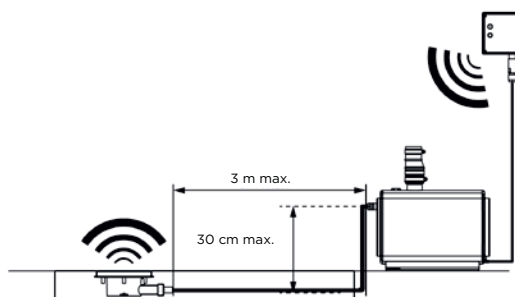

SCHÉMA D'INSTALLATION

SANIFLOOR+ 1 POUR SOLS CARRELÉS

SANIFLOOR+ 3 POUR BACS DE DOUCHE EXTRA-PLATS

SANIFLOOR+ 4 **vedi** POUR ÉLÉMENTS DE DOUCHE WEDI® À CARRELER

Compatible avec les modèles wedi® suivants :
Fundo Primo, Fundo Trollo, Fundo Borgo, Fundo Nautilo