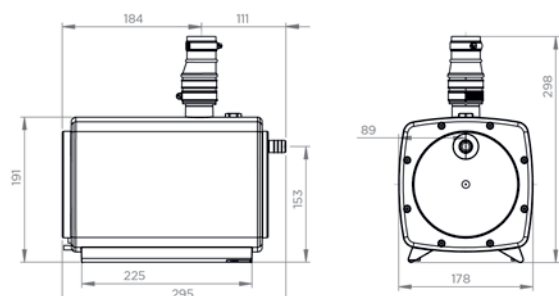

## COURBE CARACTÉRISTIQUE DE LA POMPE

## CARACTÉRISTIQUES TECHNIQUES

Nombre d'entrées	1
Diamètre des entrées (extérieur)	16 mm
Diamètre des conduites de refoulement (extérieur)	32 mm
Tmax. de l'eau entrante	35 °C
Tension / Fréquence	220-240 V / 50-60 Hz
Puissance du moteur	400 W
Indice de protection	IP44
Classe électrique	I

## DIMENSIONS