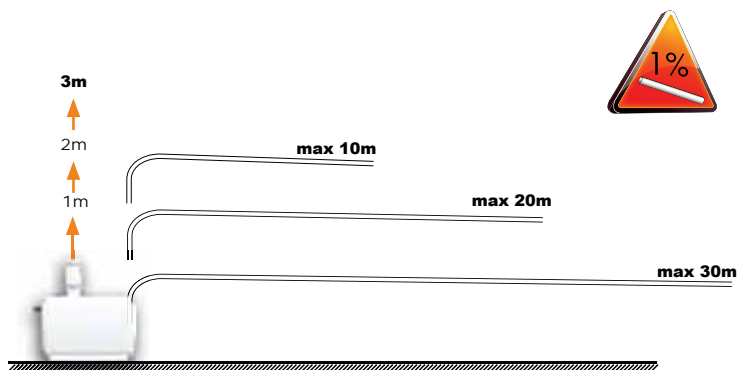

B

C

2

3

APPARAGE / LINK

SANIFLOOR+ 3

220-240V - 50-60Hz - 400 W
IP44 - 1,7A - ⚡ Classe 1

SERVICE HELPLINES