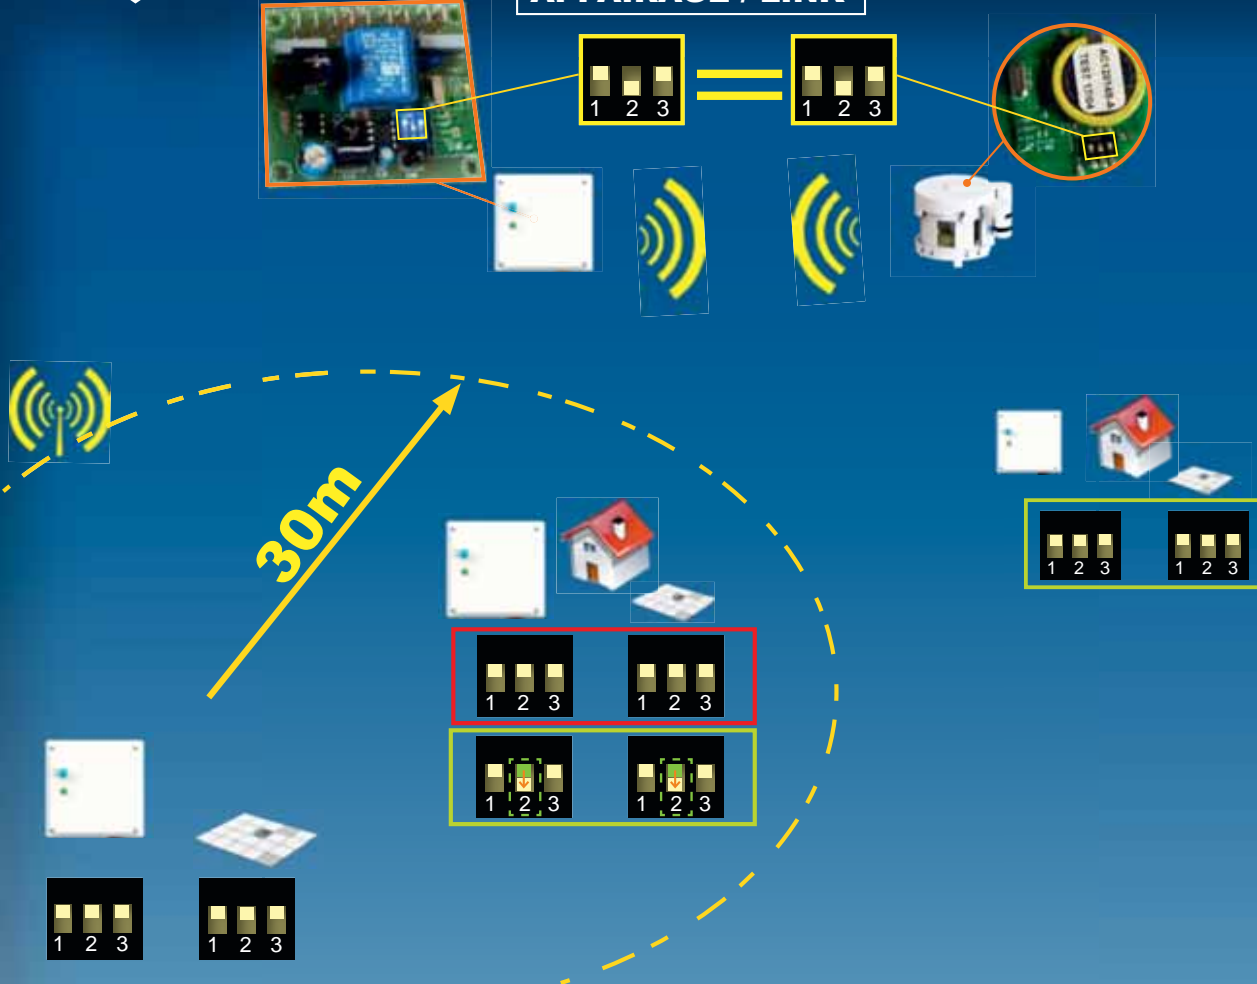

B

C

2

3

APPARAGE / LINK

SANIFLOOR+ 3

220-240V - 50-60Hz - 400 W
IP44 - 1,7A - ⚡ Classe 1

SERVICE HELPLINES