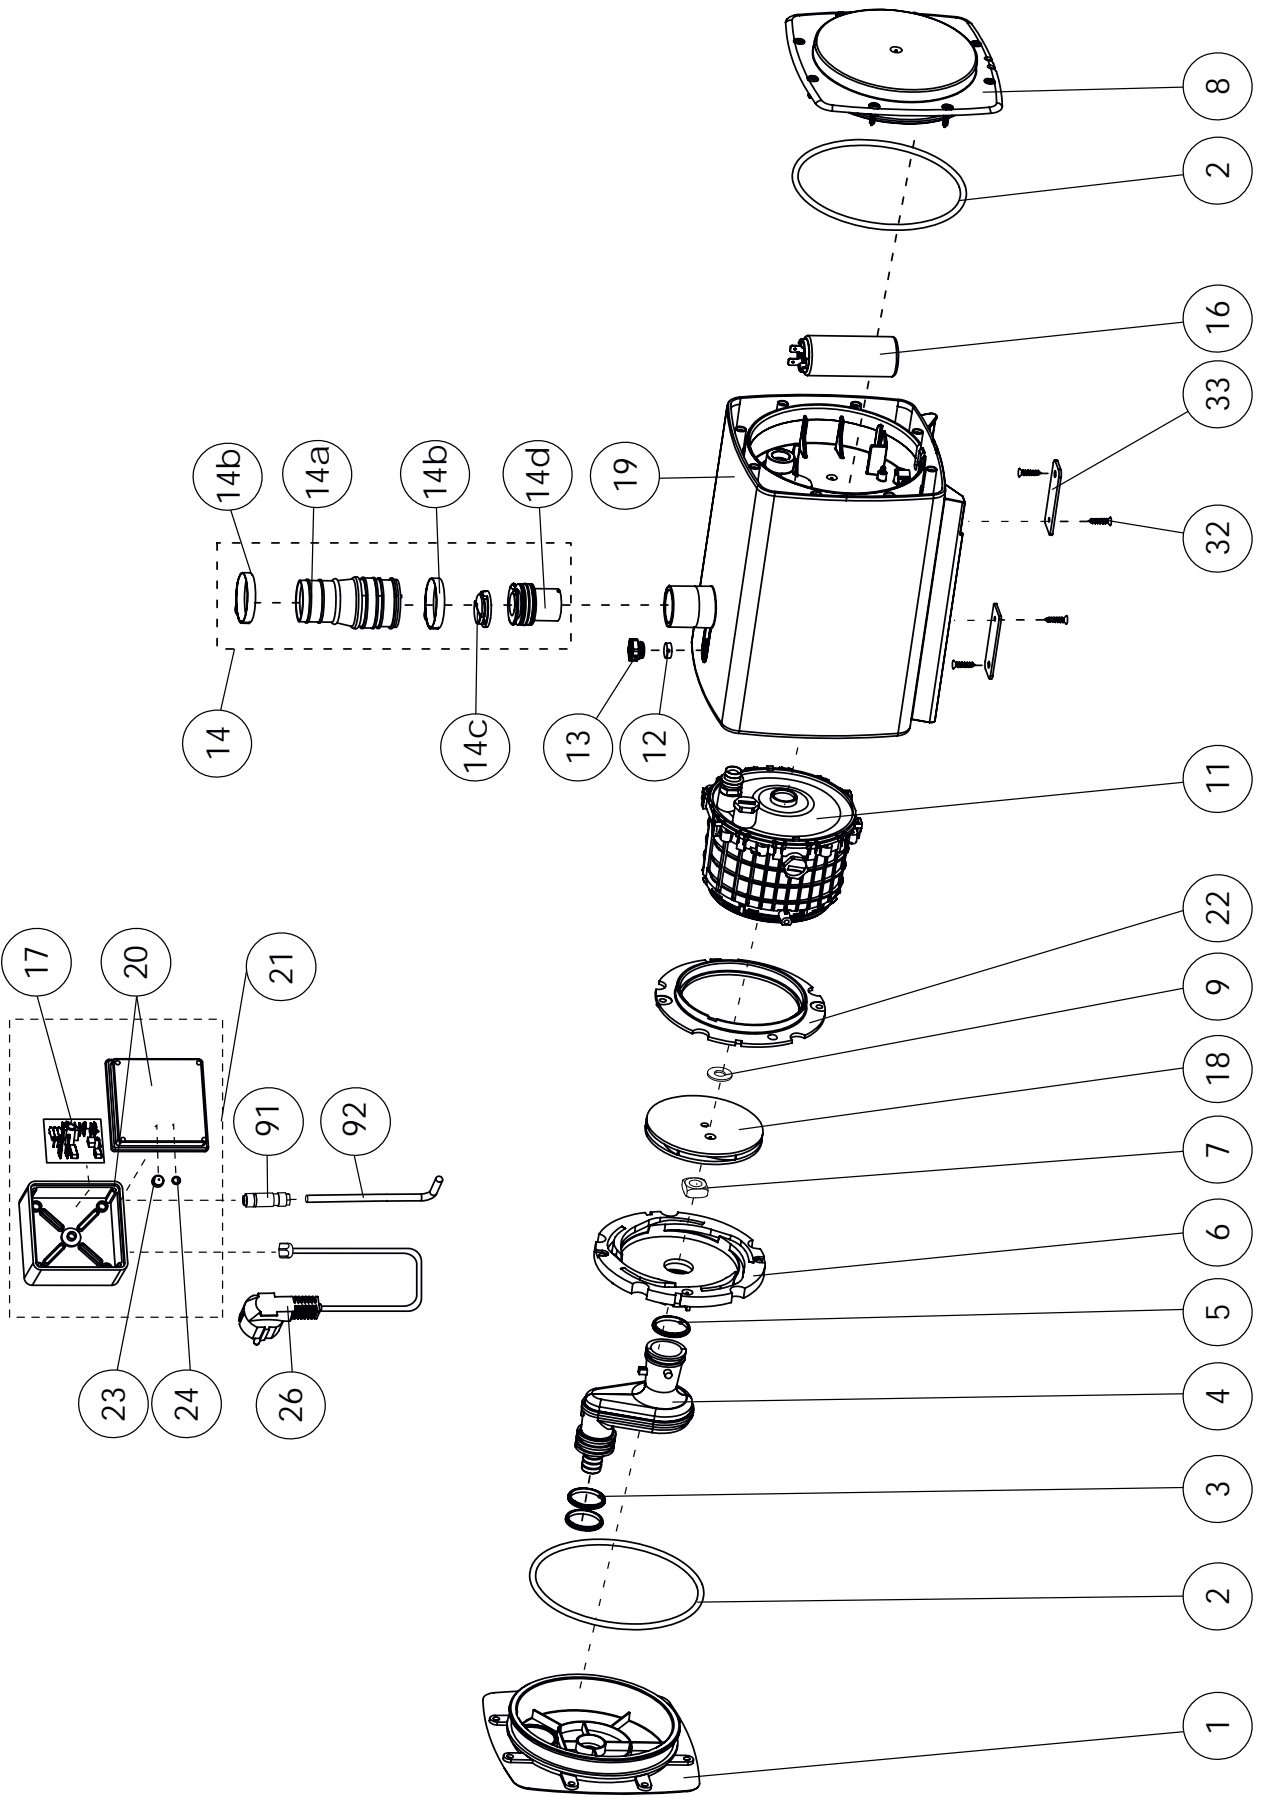

B

C

2

3

APPARAGE / LINK

SANIFLOOR+ 3

220-240V - 50-60Hz - 400 W
IP44 - 1,7A - ⚡ Classe 1

SERVICE HELPLINES