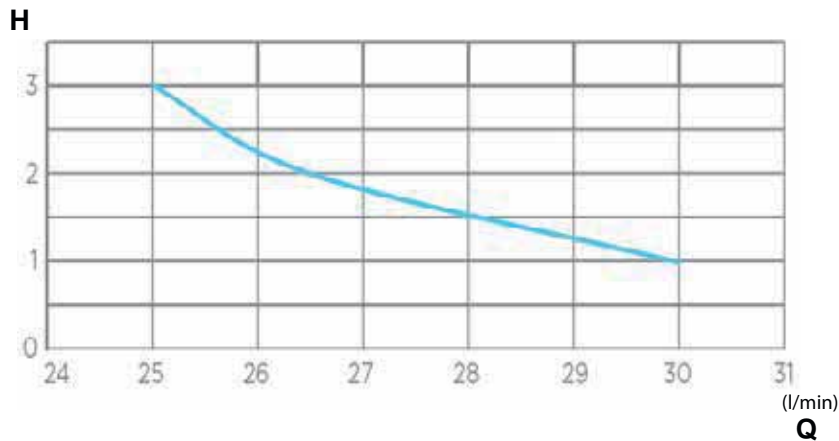

B

C

2

3

APPARAGE / LINK

SANIFLOOR+ 3

220-240V - 50-60Hz - 400 W
IP44 - 1,7A - ⚡ Classe 1

SERVICE HELPLINES