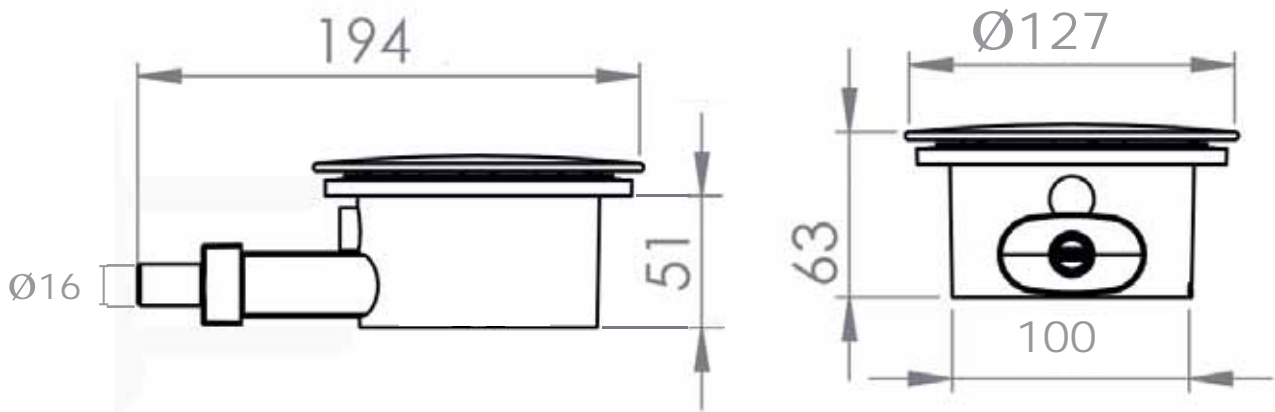

B

C

2

3

APPARAGE / LINK

SANIFLOOR+ 3

220-240V - 50-60Hz - 400 W
IP44 - 1,7A - ⚡ Classe 1

SERVICE HELPLINES