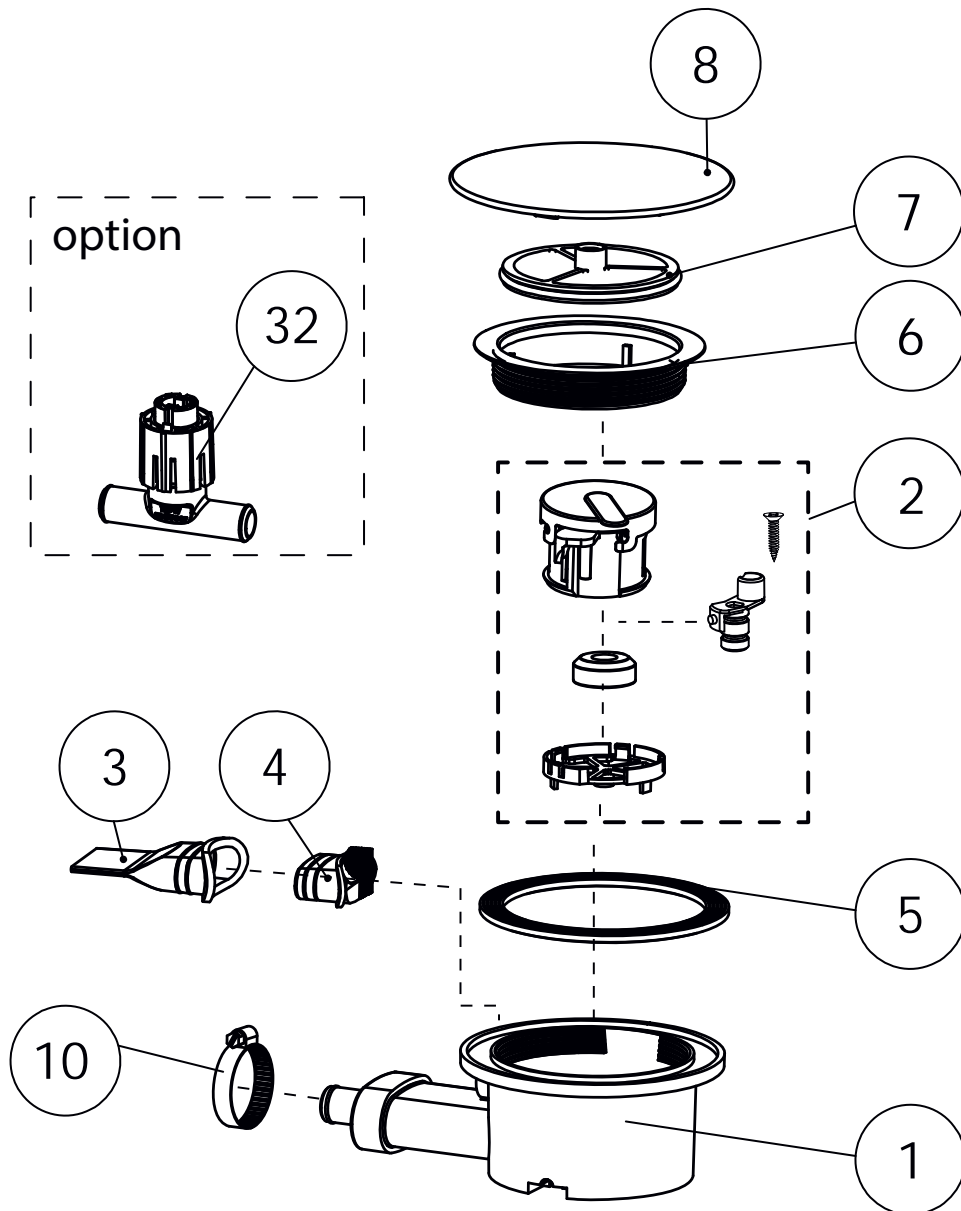

B

C

2

3

APPARAGE / LINK

SANIFLOOR+ 3

220-240V - 50-60Hz - 400 W
IP44 - 1,7A - ⚡ Classe 1

SERVICE HELPLINES