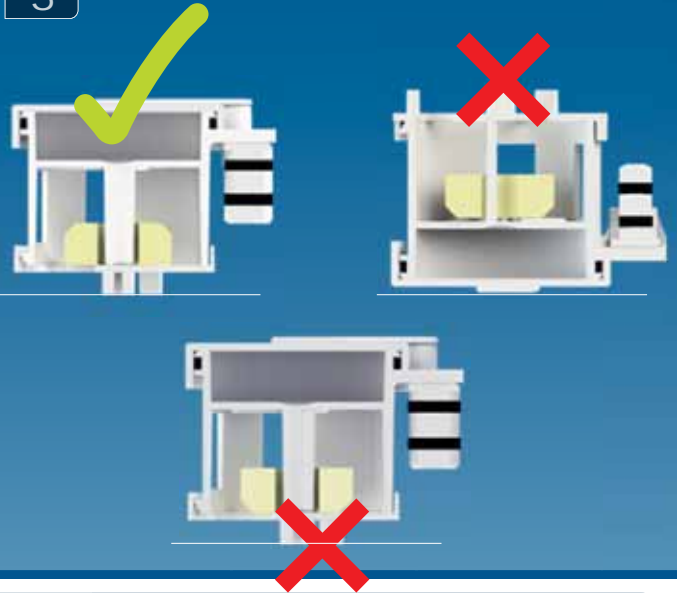

B

C

2

3

APPARAGE / LINK

SANIFLOOR+ 3

220-240V - 50-60Hz - 400 W
IP44 - 1,7A - ⚡ Classe 1

SERVICE HELPLINES