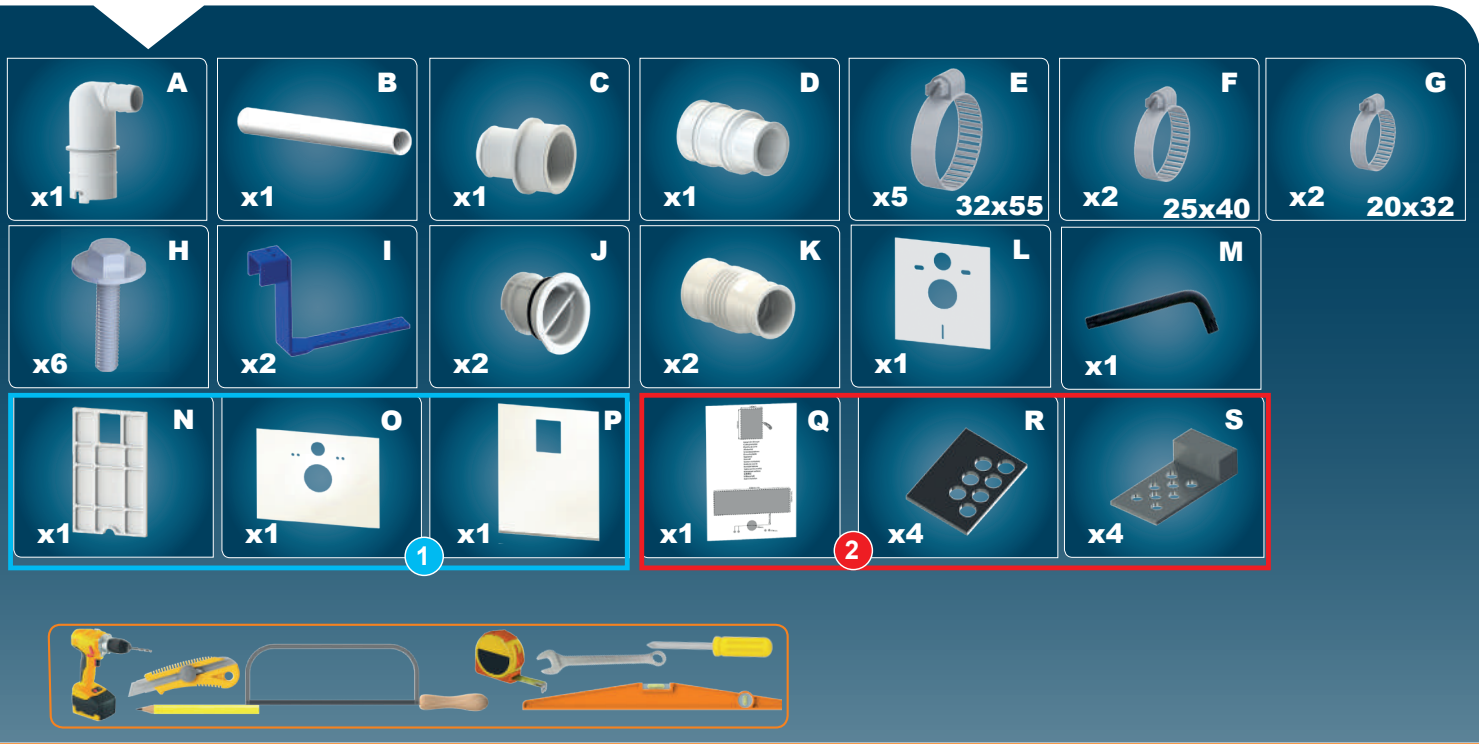

TR KURULUM KILAVUZU

CN 用户应保留安装指南以备用

KR 설치내용서

HR UPUTA ZA INSTALACIJU

AR بي ئىنستاللا قىرط

CE

8

1