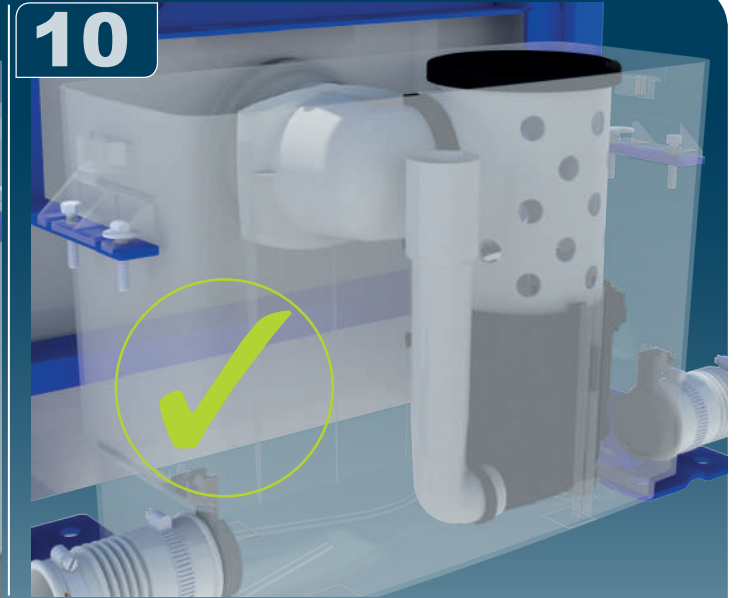

10

SANIWALL PRO UP

EN 12050-3

P 30

220-240V - 50-60 Hz - 1,9A

400 W - IP44- 8Kg

⊕ (class 1)

FRANCE