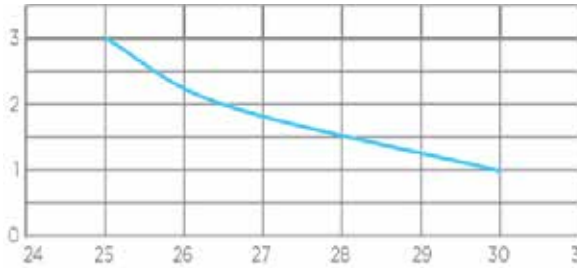

H

Q (l/min)

SANIFLOOR+ 4 WEDI

220-240V - 50-60Hz - 400 W - IP44 - 1,7A - - Classe 1

SERVICE HELPLINES

France
Tel. 01 44 82 25 55
Fax. 03 44 94 46 19

United Kingdom
Tel. 08457 650011 (Call from a land line)
Fax. 020 8842 1671

Ireland
Tel. 1850 23 24 25 (LOW CALL)
Fax. +353 46 97 33 093

Italia
Tel. 0382 6181
Fax. +39 0382 618200

España
Tel. +34 93 544 60 76
Fax. +34 93 462 18 96

Portugal
Tel. +351 21 911 27 85
Fax. +35 21 957 70 00

Benelux
Tel. +31 475 487100
Fax. +31 475 486515

Sverige
Tel. +08-404 15 30

Norge
Tel. +08-404 15 30

РОССИЯ
Tel. (495) 258 29 51
Fax. (495) 258 29 51

Türkiye
Tel. +90 212 275 30 88
Fax. +90 212 275 90 58

Brazil
Tel. (11) 3052-2292

中國
Tel. +86(0)21 6218 8969
Fax. +86(0)21 6218 8970

South Africa
Tel. +27 (0) 21 286 00 28

Service information : www.sfa.biz

SFA GROUP
Shaking up water