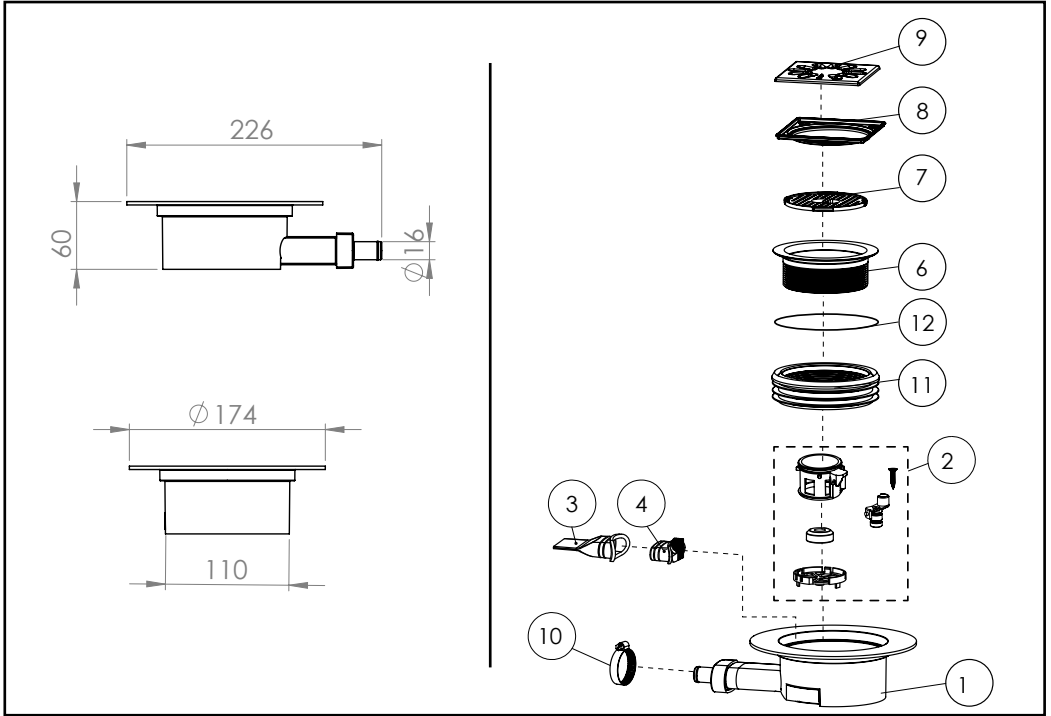

a

b

c

H

Q (l/min)

SANIFLOOR+ 4 WEDI

220-240V - 50-60Hz - 400 W - IP44 - 1,7A - - Classe 1

SERVICE HELPLINES