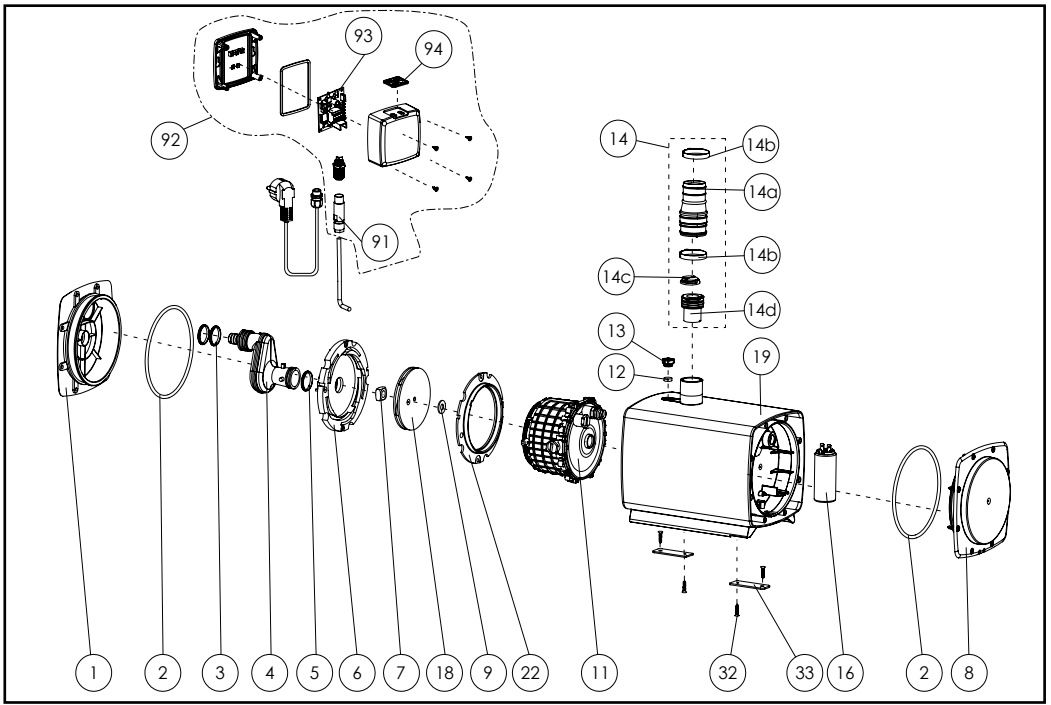

a

b

c

H

Q (l/min)

SANIFLOOR+ 4 WEDI

220-240V - 50-60Hz - 400 W - IP44 - 1,7A - - Classe 1

SERVICE HELPLINES