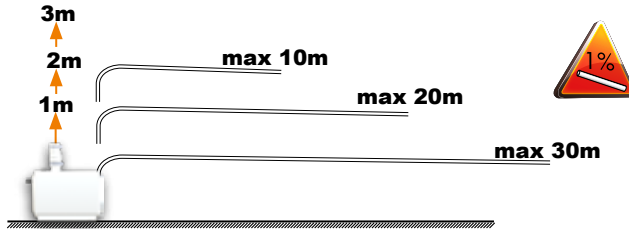

SANIFLOOR+ 4 WEDI

220-240V - 50-60Hz - 400 W - IP44 - 1,7A - - Classe 1