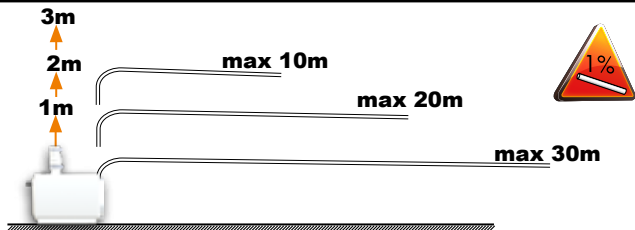

SANIFLOOR+ 3

220-240V - 50-60Hz - 400 W - IP44 - 1,7A - - Classe 1