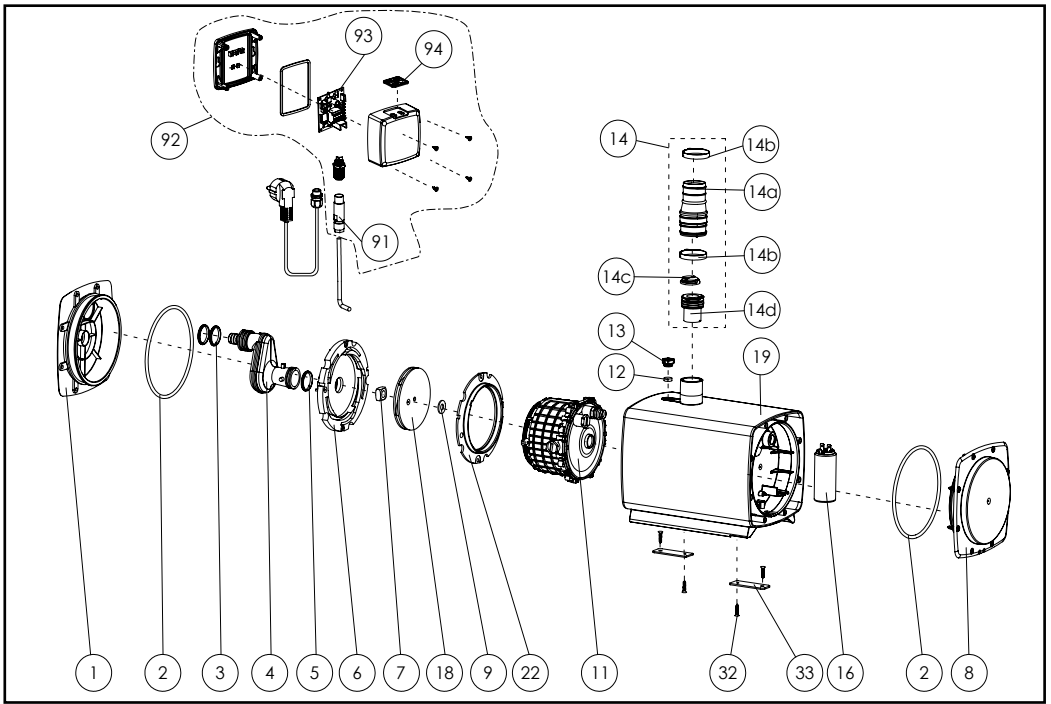

b

c

MAINTENANCE

a

b

c

SANIFLOOR+ 3

220-240V - 50-60Hz - 400 W - IP44 - 1,7A - - Classe 1