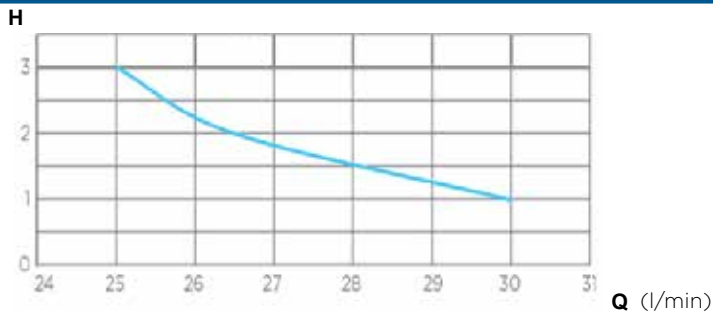

SANIFLOOR+ 3

220-240V - 50-60Hz - 400 W - IP44 - 1,7A - - Classe 1