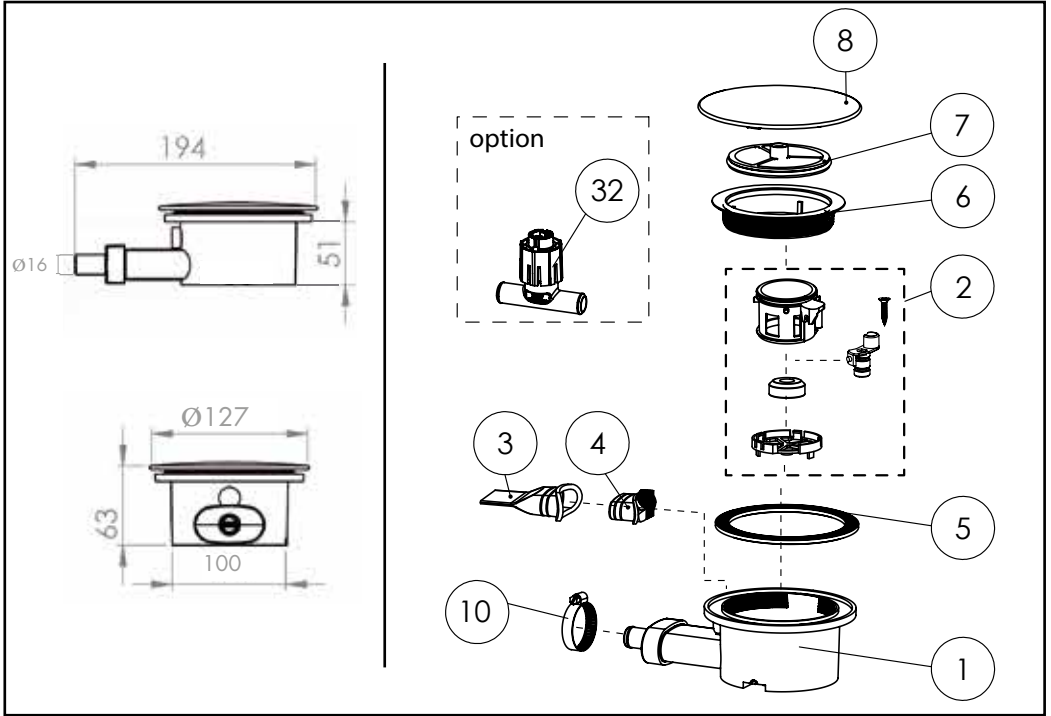

b

c

MAINTENANCE

a

b

c

SANIFLOOR+ 3

220-240V - 50-60Hz - 400 W - IP44 - 1,7A - - Classe 1