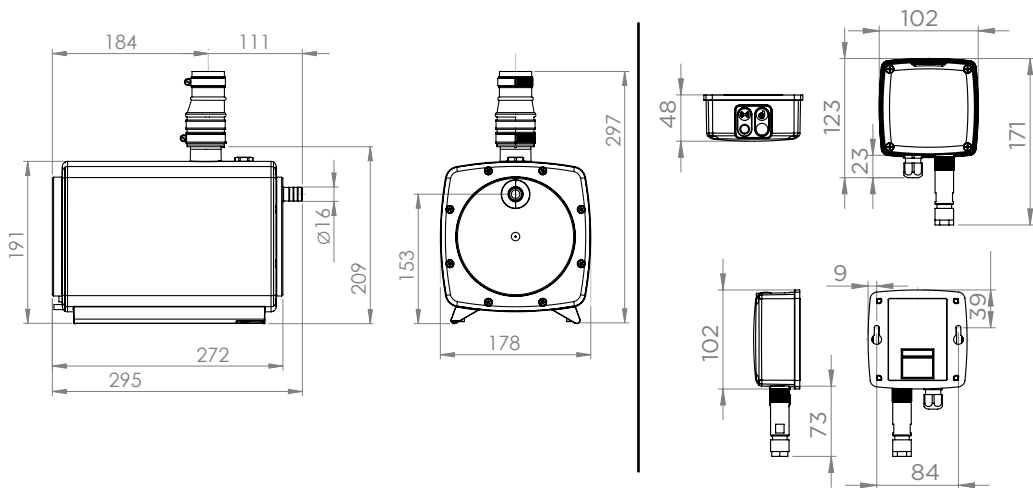

SERVICE HELPLINES

France
Tel. 01 44 82 25 55
Fax. 03 44 94 46 19

United Kingdom
Tel. 08457 650011 (Call from a land line)
Fax. 020 8842 1671

Ireland
Tel. 1850 23 24 25 (LOW CALL)
Fax. +353 46 97 33 093

Australia
Tel. +13 00 554 779
Fax. +61 2 9882 6950

Italia
Tel. 0382 6181
Fax. +39 0382 618200

España
Tel. +34 93 544 60 76
Fax. +34 93 462 18 96

Portugal
Tel. +351 21 911 27 85
Fax. +35 21 957 70 00

Benelux
Tel. +31 475 487100
Fax. +31 475 486515

Sverige
Tel. +08-404 15 30

Norge
Tel. +08-404 15 30

РОССИЯ
Tel. (495) 258 29 51
Fax. (495) 258 29 51

Brazil
Tel. (11) 3052-2292

South Africa
Tel. +27 (0) 21 286 00 28

Service information : www.sfa.biz